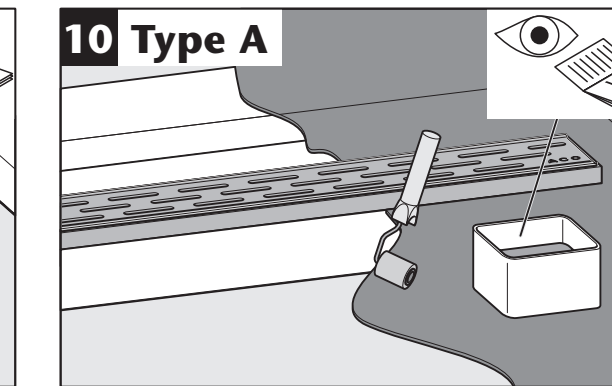

www.acorussia.ru

ACO ShowerDrain B

Инструкция по монтажу
душевого канала
ACO ShowerDrain B

DE < 6 Monate FR < 6 mois HU < 6 hónapban NO < 6 måned
 EN < 6 months CZ < 6 měsíců PL < 6 miesięcy

DE Verbundabdichtung FR Composé étanchéité
 EN Compound sealing CZ Těsnicí hmota