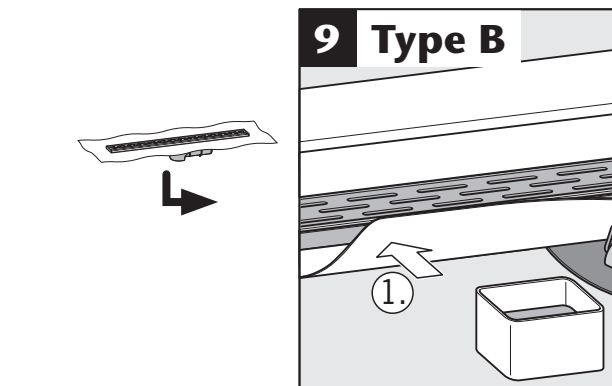

www.acorussia.ru

ACO ShowerDrain B

Инструкция по монтажу
душевого канала
ACO ShowerDrain B

DE < 6 Monate FR < 6 mois HU < 6 hónapban NO < 6 måned
 EN < 6 months CZ < 6 měsíců PL < 6 miesięcy

DE Verbundabdichtung FR Composé étanchéité
 EN Compound sealing CZ Těsnicí hmota