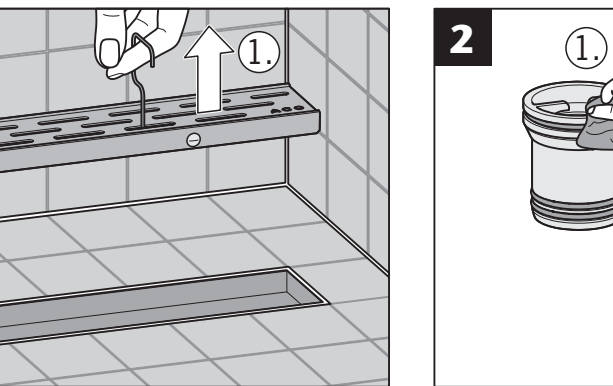

www.acorussia.ru

ACO ShowerDrain B

Инструкция по монтажу
душевого канала
ACO ShowerDrain B

DE < 6 Monate FR < 6 mois HU < 6 hónapban NO < 6 måned
 EN < 6 months CZ < 6 měsíců PL < 6 miesięcy

DE Verbundabdichtung FR Composé étanchéité
 EN Compound sealing CZ Těsnicí hmota