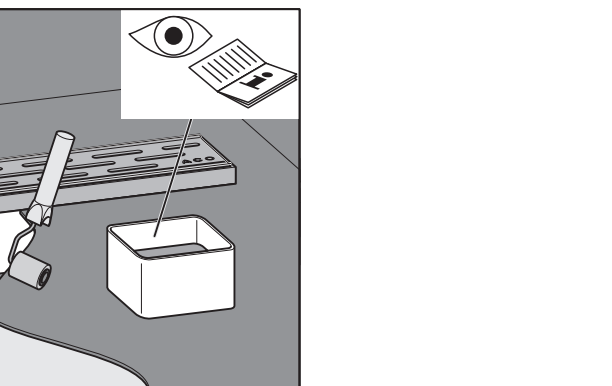

www.acorussia.ru

ACO ShowerDrain B

Инструкция по монтажу
душевого канала
ACO ShowerDrain B

DE < 6 Monate FR < 6 mois HU < 6 hónapban NO < 6 måned
 EN < 6 months CZ < 6 měsíců PL < 6 miesięcy

DE Verbundabdichtung FR Composé étanchéité
 EN Compound sealing CZ Těsnicí hmota