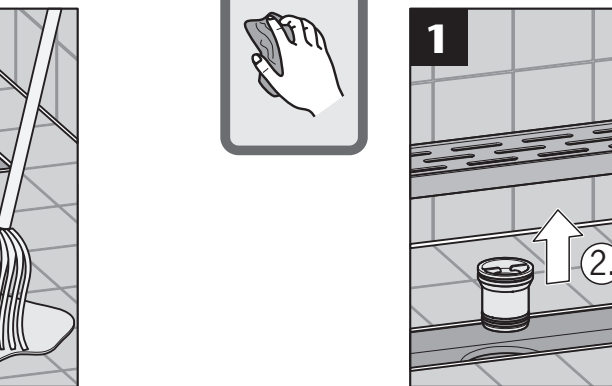

www.acorussia.ru

ACO ShowerDrain B

Инструкция по монтажу
душевого канала
ACO ShowerDrain B

DE < 6 Monate FR < 6 mois HU < 6 hónapban NO < 6 måned
 EN < 6 months CZ < 6 měsíců PL < 6 miesięcy

DE Verbundabdichtung FR Composé étanchéité
 EN Compound sealing CZ Těsnicí hmota