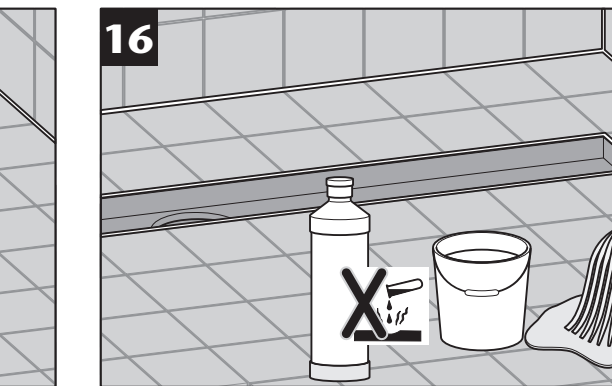

www.acorussia.ru

ACO ShowerDrain B

Инструкция по монтажу
душевого канала
ACO ShowerDrain B

DE < 6 Monate FR < 6 mois HU < 6 hónapban NO < 6 måned
 EN < 6 months CZ < 6 měsíců PL < 6 miesięcy

DE Verbundabdichtung FR Composé étanchéité
 EN Compound sealing CZ Těsnicí hmota