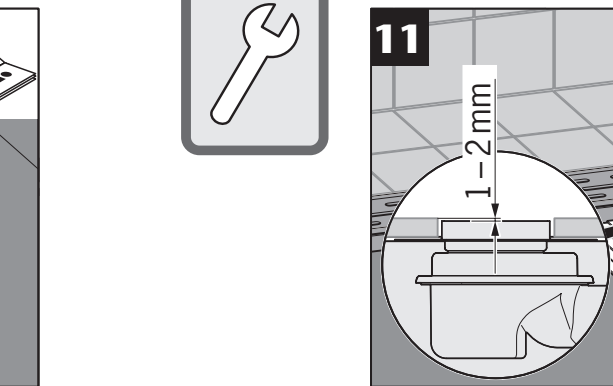

www.acorussia.ru

ACO ShowerDrain B

Инструкция по монтажу
душевого канала
ACO ShowerDrain B

DE < 6 Monate FR < 6 mois HU < 6 hónapban NO < 6 måned
 EN < 6 months CZ < 6 měsíců PL < 6 miesięcy

DE Verbundabdichtung FR Composé étanchéité
 EN Compound sealing CZ Těsnicí hmota