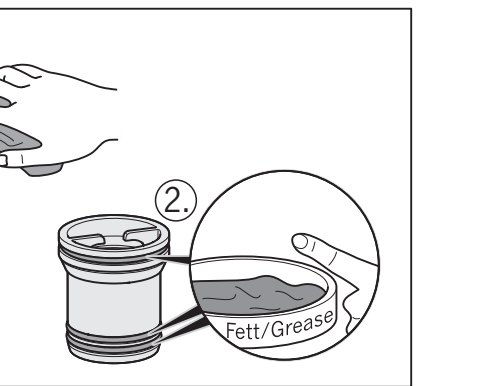

www.acorussia.ru

ACO ShowerDrain B

Инструкция по монтажу
душевого канала
ACO ShowerDrain B

DE < 6 Monate FR < 6 mois HU < 6 hónapban NO < 6 måned
 EN < 6 months CZ < 6 měsíců PL < 6 miesięcy

DE Verbundabdichtung FR Composé étanchéité
 EN Compound sealing CZ Těsnicí hmota