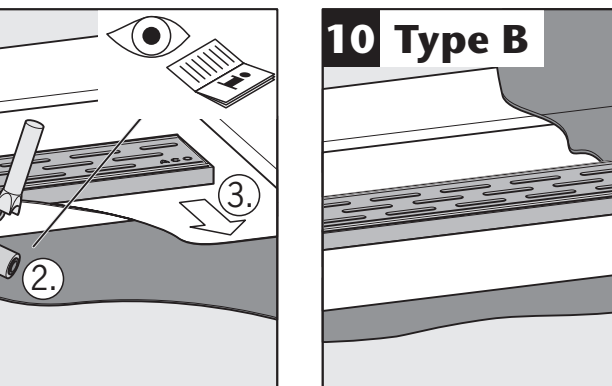

www.acorussia.ru

ACO ShowerDrain B

Инструкция по монтажу
душевого канала
ACO ShowerDrain B

DE < 6 Monate FR < 6 mois HU < 6 hónapban NO < 6 måned
 EN < 6 months CZ < 6 měsíců PL < 6 miesięcy

DE Verbundabdichtung FR Composé étanchéité
 EN Compound sealing CZ Těsnicí hmota