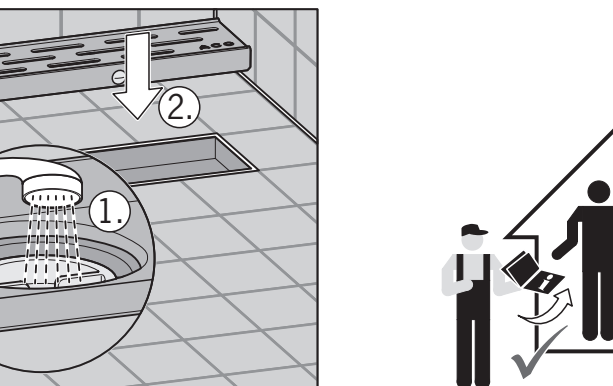

www.acorussia.ru

ACO ShowerDrain B

Инструкция по монтажу
душевого канала
ACO ShowerDrain B

DE < 6 Monate FR < 6 mois HU < 6 hónapban NO < 6 måned
 EN < 6 months CZ < 6 měsíců PL < 6 miesięcy

DE Verbundabdichtung FR Composé étanchéité
 EN Compound sealing CZ Těsnicí hmota