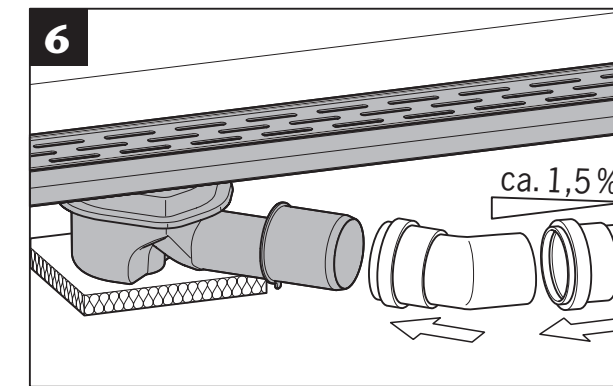

www.acorussia.ru

ACO ShowerDrain B

Инструкция по монтажу
душевого канала
ACO ShowerDrain B

DE < 6 Monate FR < 6 mois HU < 6 hónapban NO < 6 måned
 EN < 6 months CZ < 6 měsíců PL < 6 miesięcy

DE Verbundabdichtung FR Composé étanchéité
 EN Compound sealing CZ Těsnicí hmota