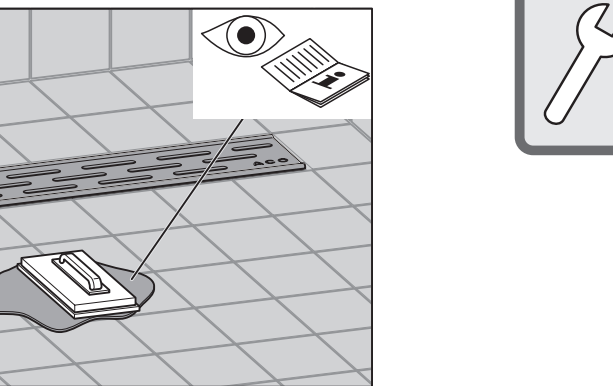

www.acorussia.ru

ACO ShowerDrain B

Инструкция по монтажу
душевого канала
ACO ShowerDrain B

DE < 6 Monate FR < 6 mois HU < 6 hónapban NO < 6 måned
 EN < 6 months CZ < 6 měsíců PL < 6 miesięcy

DE Verbundabdichtung FR Composé étanchéité
 EN Compound sealing CZ Těsnicí hmota