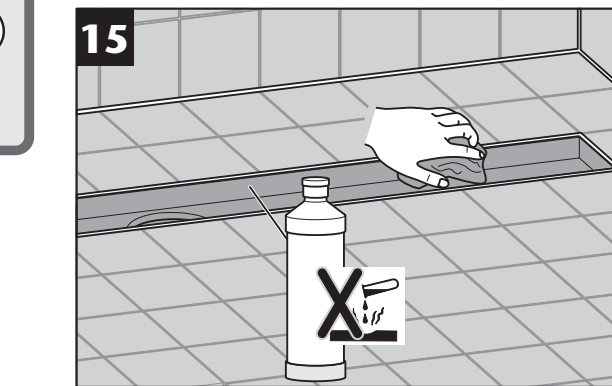

www.acorussia.ru

ACO ShowerDrain B

Инструкция по монтажу
душевого канала
ACO ShowerDrain B

DE < 6 Monate FR < 6 mois HU < 6 hónapban NO < 6 måned
 EN < 6 months CZ < 6 měsíců PL < 6 miesięcy

DE Verbundabdichtung FR Composé étanchéité
 EN Compound sealing CZ Těsnicí hmota