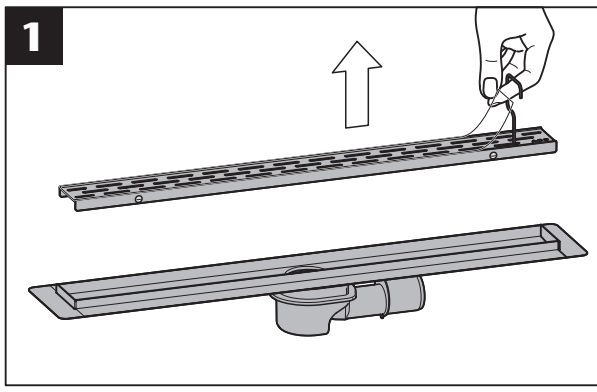

www.acorussia.ru

ACO ShowerDrain B

Инструкция по монтажу
душевого канала
ACO ShowerDrain B

DE < 6 Monate FR < 6 mois HU < 6 hónapban NO < 6 måned
 EN < 6 months CZ < 6 měsíců PL < 6 miesięcy

DE Verbundabdichtung FR Composé étanchéité
 EN Compound sealing CZ Těsnicí hmota