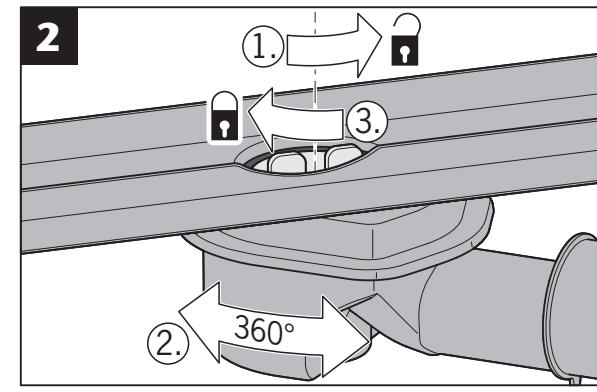

www.acorussia.ru

ACO ShowerDrain B

Инструкция по монтажу
душевого канала
ACO ShowerDrain B

DE < 6 Monate FR < 6 mois HU < 6 hónapban NO < 6 måned
 EN < 6 months CZ < 6 měsíců PL < 6 miesięcy

DE Verbundabdichtung FR Composé étanchéité
 EN Compound sealing CZ Těsnicí hmota