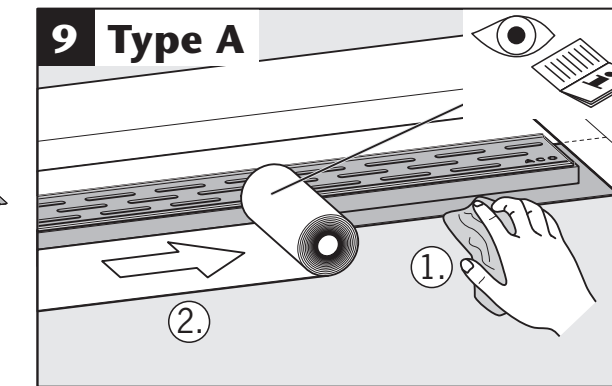

www.acorussia.ru

ACO ShowerDrain B

Инструкция по монтажу
душевого канала
ACO ShowerDrain B

DE < 6 Monate FR < 6 mois HU < 6 hónapban NO < 6 måned
 EN < 6 months CZ < 6 měsíců PL < 6 miesięcy

DE Verbundabdichtung FR Composé étanchéité
 EN Compound sealing CZ Těsnicí hmota