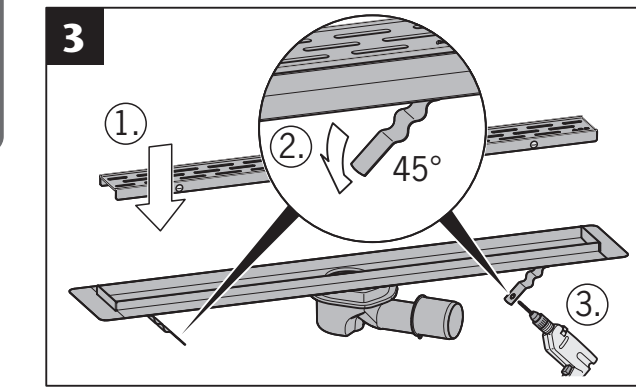

www.acorussia.ru

ACO ShowerDrain B

Инструкция по монтажу
душевого канала
ACO ShowerDrain B

DE < 6 Monate FR < 6 mois HU < 6 hónapban NO < 6 måned
 EN < 6 months CZ < 6 měsíců PL < 6 miesięcy

DE Verbundabdichtung FR Composé étanchéité
 EN Compound sealing CZ Těsnicí hmota