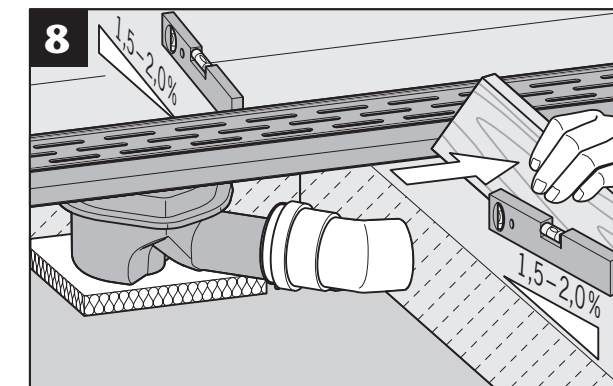

www.acorussia.ru

ACO ShowerDrain B

Инструкция по монтажу
душевого канала
ACO ShowerDrain B

DE < 6 Monate FR < 6 mois HU < 6 hónapban NO < 6 måned
 EN < 6 months CZ < 6 měsíců PL < 6 miesięcy

DE Verbundabdichtung FR Composé étanchéité
 EN Compound sealing CZ Těsnicí hmota