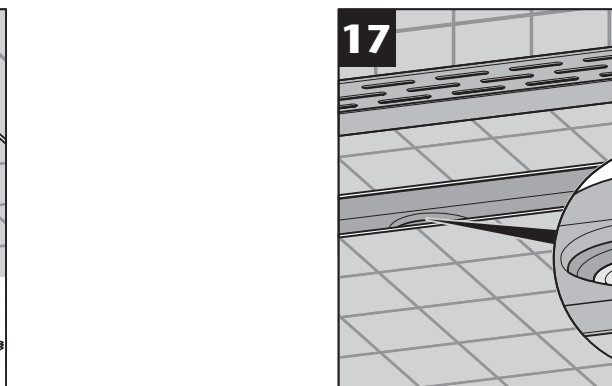

www.acorussia.ru

ACO ShowerDrain B

Инструкция по монтажу
душевого канала
ACO ShowerDrain B

DE < 6 Monate FR < 6 mois HU < 6 hónapban NO < 6 måned
 EN < 6 months CZ < 6 měsíců PL < 6 miesięcy

DE Verbundabdichtung FR Composé étanchéité
 EN Compound sealing CZ Těsnicí hmota