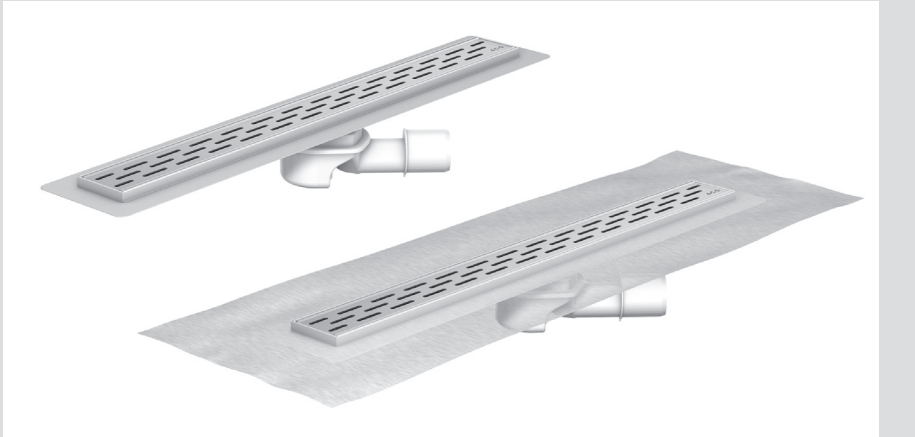

www.acorussia.ru

ACO ShowerDrain B

Инструкция по монтажу
душевого канала
ACO ShowerDrain B

DE < 6 Monate FR < 6 mois HU < 6 hónapban NO < 6 måned
 EN < 6 months CZ < 6 měsíců PL < 6 miesięcy

DE Verbundabdichtung FR Composé étanchéité
 EN Compound sealing CZ Těsnicí hmota