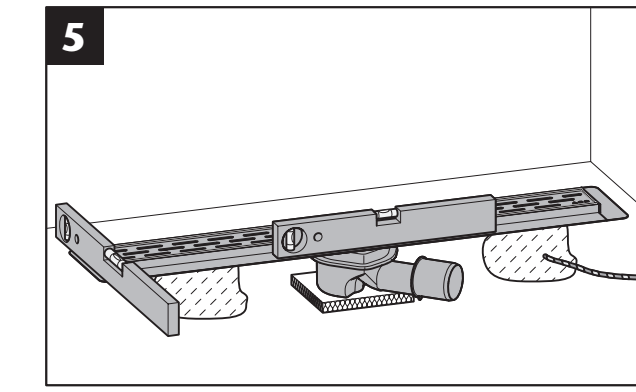

www.acorussia.ru

ACO ShowerDrain B

Инструкция по монтажу
душевого канала
ACO ShowerDrain B

DE < 6 Monate FR < 6 mois HU < 6 hónapban NO < 6 måned
 EN < 6 months CZ < 6 měsíců PL < 6 miesięcy

DE Verbundabdichtung FR Composé étanchéité
 EN Compound sealing CZ Těsnicí hmota