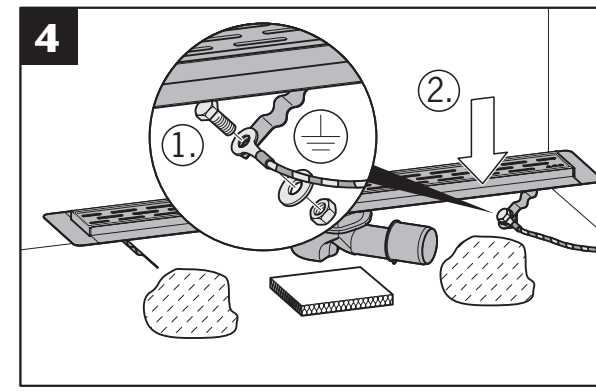

www.acorussia.ru

ACO ShowerDrain B

Инструкция по монтажу
душевого канала
ACO ShowerDrain B

DE < 6 Monate FR < 6 mois HU < 6 hónapban NO < 6 måned
 EN < 6 months CZ < 6 měsíců PL < 6 miesięcy

DE Verbundabdichtung FR Composé étanchéité
 EN Compound sealing CZ Těsnicí hmota