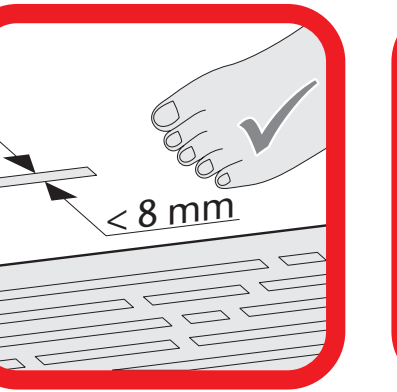

www.acorussia.ru

ACO ShowerDrain B

Инструкция по монтажу
душевого канала
ACO ShowerDrain B

DE < 6 Monate FR < 6 mois HU < 6 hónapban NO < 6 måned
 EN < 6 months CZ < 6 měsíců PL < 6 miesięcy

DE Verbundabdichtung FR Composé étanchéité
 EN Compound sealing CZ Těsnicí hmota