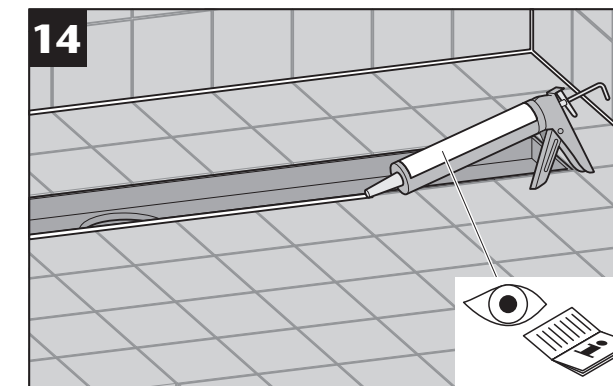

www.acorussia.ru

ACO ShowerDrain B

Инструкция по монтажу
душевого канала
ACO ShowerDrain B

DE < 6 Monate FR < 6 mois HU < 6 hónapban NO < 6 måned
 EN < 6 months CZ < 6 měsíců PL < 6 miesięcy

DE Verbundabdichtung FR Composé étanchéité
 EN Compound sealing CZ Těsnicí hmota