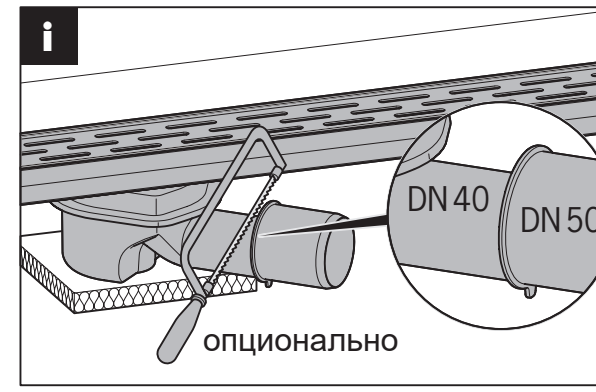

www.acorussia.ru

ACO ShowerDrain B

Инструкция по монтажу
душевого канала
ACO ShowerDrain B

DE < 6 Monate FR < 6 mois HU < 6 hónapban NO < 6 måned
 EN < 6 months CZ < 6 měsíců PL < 6 miesięcy

DE Verbundabdichtung FR Composé étanchéité
 EN Compound sealing CZ Těsnicí hmota