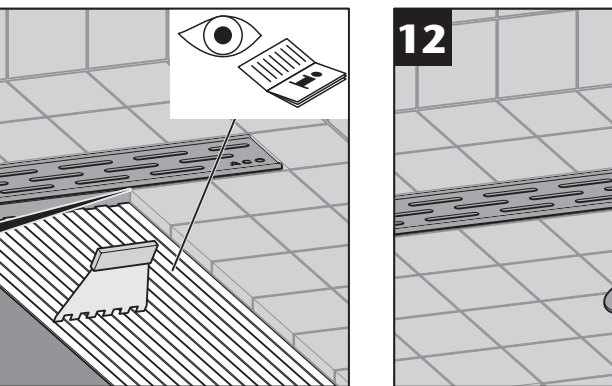

www.acorussia.ru

ACO ShowerDrain B

Инструкция по монтажу
душевого канала
ACO ShowerDrain B

DE < 6 Monate FR < 6 mois HU < 6 hónapban NO < 6 måned
 EN < 6 months CZ < 6 měsíců PL < 6 miesięcy

DE Verbundabdichtung FR Composé étanchéité
 EN Compound sealing CZ Těsnicí hmota