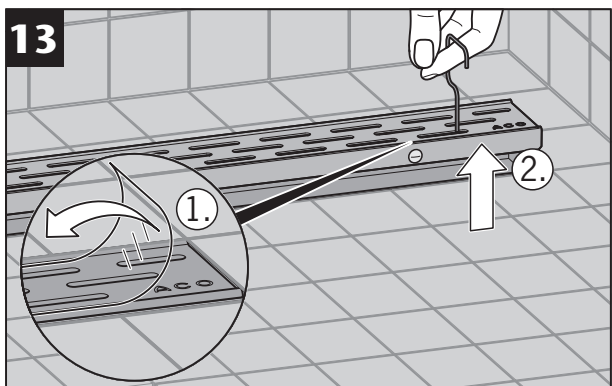

www.acorussia.ru

ACO ShowerDrain B

Инструкция по монтажу
душевого канала
ACO ShowerDrain B

DE < 6 Monate FR < 6 mois HU < 6 hónapban NO < 6 måned
 EN < 6 months CZ < 6 měsíců PL < 6 miesięcy

DE Verbundabdichtung FR Composé étanchéité
 EN Compound sealing CZ Těsnicí hmota