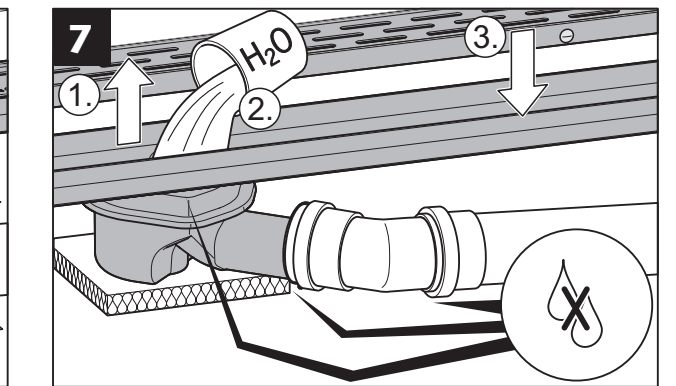

www.acorussia.ru

ACO ShowerDrain B

Инструкция по монтажу
душевого канала
ACO ShowerDrain B

DE < 6 Monate FR < 6 mois HU < 6 hónapban NO < 6 måned
 EN < 6 months CZ < 6 měsíců PL < 6 miesięcy

DE Verbundabdichtung FR Composé étanchéité
 EN Compound sealing CZ Těsnicí hmota