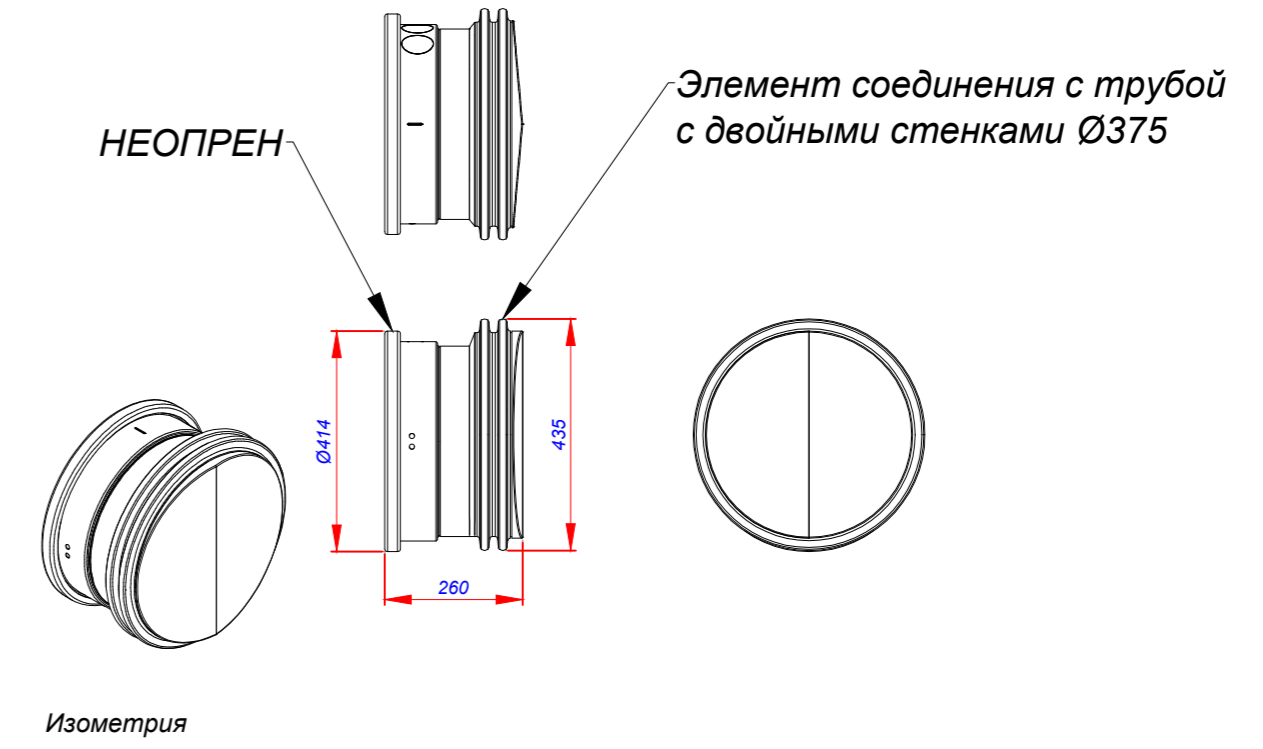

ЗАГЛУШКА ДЛЯ КАНАЛОВ АСО QMAX 225

ЗАГЛУШКА ДЛЯ КАНАЛОВ АСО QMAX 350

ПЕРЕХОД С СЕЧЕНИЯ АСО QMAX 225 НА 350

						ТУ 22.23.19-003-68868891-2018			
Изм.	Кол.уч.	Лист	№ док.	Подп.	Дата	Комплектующие к каналам АСО Qmax	Стадия	Масса	Масштаб
Разраб.		Дмитриенко			21.04.20		Лист		Листов
Проверил		Попова							
Н.контр.		Попова				Полиэтилен средней плотности	 ООО "АКО Системы водопода"		www.acorussia.ru