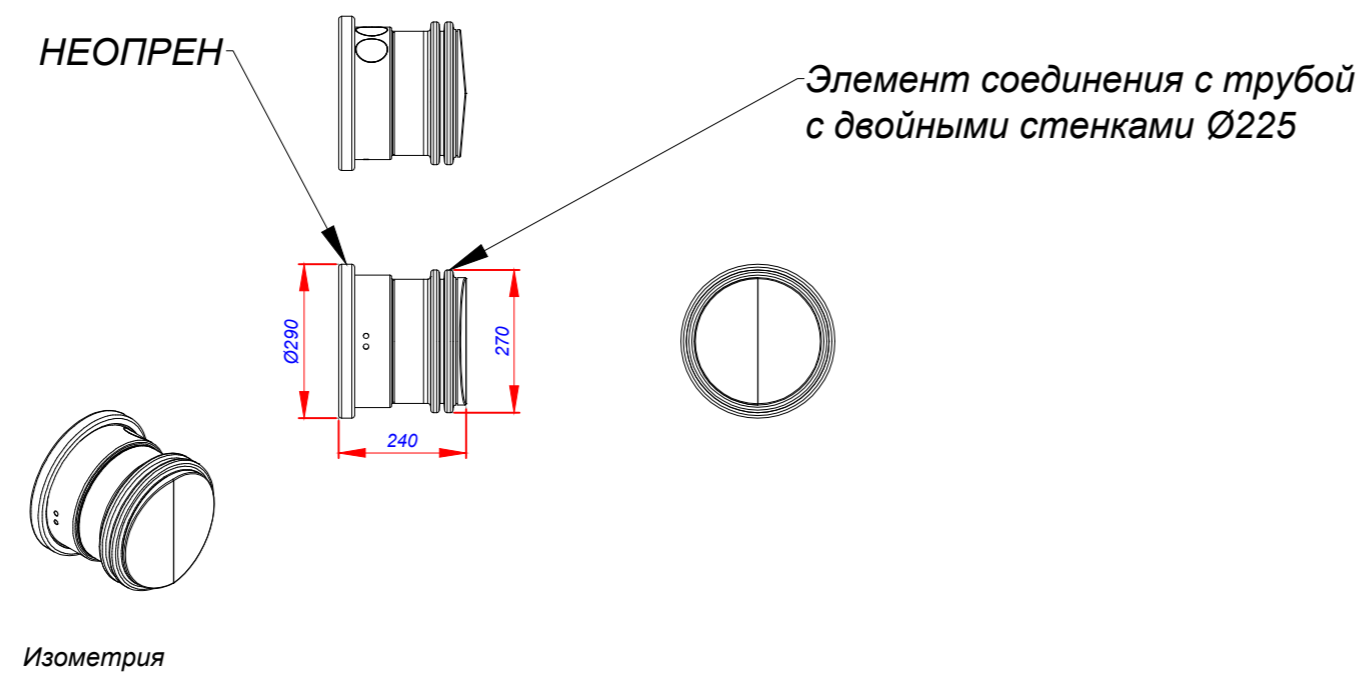

ЗАГЛУШКА ДЛЯ КАНАЛОВ АСО QMAX 225

ЗАГЛУШКА ДЛЯ КАНАЛОВ АСО QMAX 350

ПЕРЕХОД С СЕЧЕНИЯ АСО QMAX 225 НА 350

						ТУ 22.23.19-003-68868891-2018			
Изм.	Кол.уч.	Лист	№ док.	Подп.	Дата	Комплектующие к каналам АСО Qmax	Стадия	Масса	Масштаб
Разраб.		Дмитриенко			21.04.20		Лист		Листов
Проверил		Попова							
Н.контр.		Попова				Полиэтилен средней плотности	 ООО "АКО Системы водопода"		www.acorussia.ru