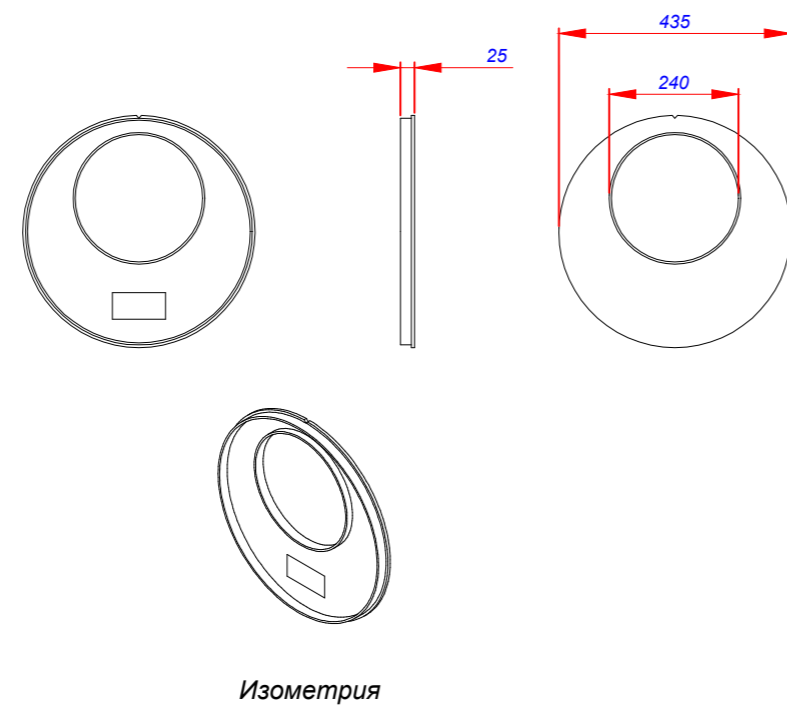

ЗАГЛУШКА ДЛЯ КАНАЛОВ АСО QMAX 225

ЗАГЛУШКА ДЛЯ КАНАЛОВ АСО QMAX 350

ПЕРЕХОД С СЕЧЕНИЯ АСО QMAX 225 НА 350

						ТУ 22.23.19-003-68868891-2018			
Изм.	Кол.уч.	Лист	№ док.	Подп.	Дата	Комплектующие к каналам АСО Qmax	Стадия	Масса	Масштаб
Разраб.		Дмитриенко			21.04.20		Лист		Листов
Проверил		Попова							
Н.контр.		Попова				Полиэтилен средней плотности	 ООО "АКО Системы водопода"		www.acorussia.ru